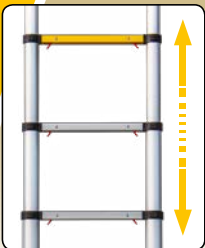

Extendo IV

Telescopische ladder

Echelle télescopique

Telescopic ladder

Teleskopleiter

HOME

REF.: LTMIX09

NL Per sport in- en uitschuifbaar. Ladder schuift in één beweging vertraagd in.
De visuele controle van de vergrendeling zorgt voor uw veiligheid.
De gele sporten geven aan waarop u niet mag staan om veilig te kunnen werken.
Met 9 extra brede sporten en sportafstand van 29 cm.
Compact: eenvoudig op te bergen en te vervoeren.

FR Déployable échelon par échelon. L'échelle se ferme en ralentit en un seul mouvement.
La vérification visuelle du verrouillage assure votre sécurité.
Les échelons jaunes indiquent où vous n'êtes pas autorisé à vous positionner pour travailler en toute sécurité.
9 échelons extra larges et distance entre les échelons de 29 cm.
Très facile et compacte à ranger et transporter.

EN Each rung can be extended and retracted. Ladder can be retracted slowly to reach its smallest size in a single movement.
The ability to visually check the locks means you are always safe.
The yellow rungs indicate that you can not stand on them when working safely.
9 extra-wide rungs and a distance of 29 cm between rungs.
Compact: easy to store and transport.

DE Sprosse für Sprosse ausziehbar. Die Leiter lässt sich in einer einzigen Bewegung langsam zusammenschieben.
Die Sichtkontrolle der Verriegelung garantiert Ihre Sicherheit.
Die gelben Sprossen zeigen an, wo Sie nicht stehen sollten, um sicheres Arbeiten zu gewährleisten.
Mit 9 extra breiten Sprossen und einem Sprossenabstand von 29 cm.
Kompakt: Lässt sich einfach verstauen und transportieren.